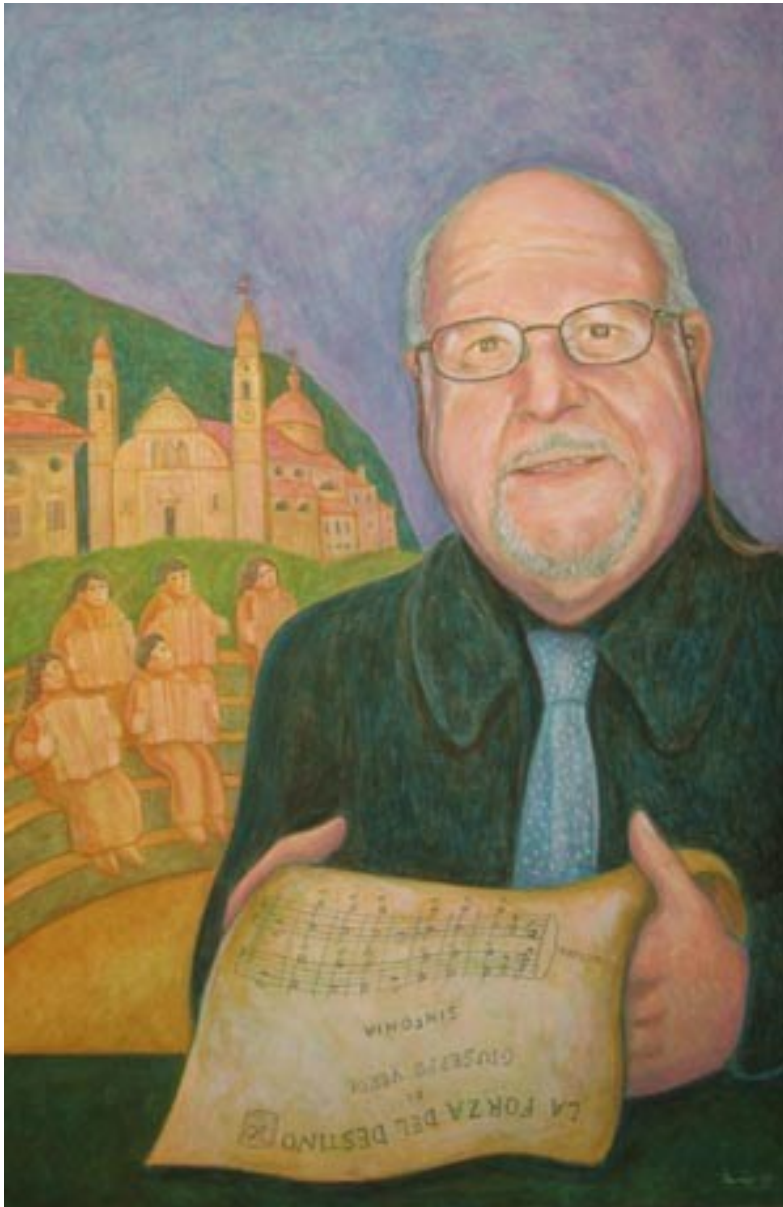

RITRATTI E CARTOLINE: numerosi sono i ritratti su legno o su carta eseguiti a Dunio e numerosi sono i soggetti, circa 120, trasferiti in cartolina generalmente in 1500 copie caduna per eventi celebrativi o commemorativi per persone, luoghi o accadimenti.

Ritratti su legno o carta, cm.70 x 50 di Benito Fabbri, Ernesto Bellus, Marina Fabbri e Antonia Arslan

Ritratto di Frida Kahlo, Frida Kahlo (1910-1955), olio su tela, 1935, 61x100 cm, nella sua casa a San Francisco, e di

CARTOLINE

Personaggi di Col de Rif
GIROLAMO "LIMA"

Cartoline per il giro d'Italia nelle Dolomiti con annullo filatelico (le prime due)